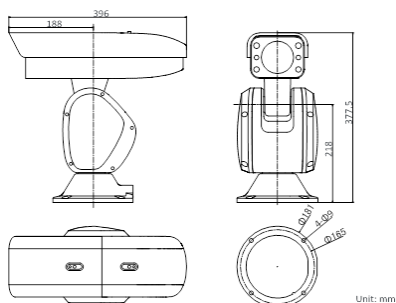

## Общая информация

- Разрешение 2Мп
- Оптическое увеличение 36х
- Аппаратный WDR 120дБ
- Smart видеоналитика
- Слот для microSD до 256Гб
- Широкий температурный диапазон: -40°С...+70°
- IP66, грозозащита TVS 6000В
- Питание АС24В

## Размеры